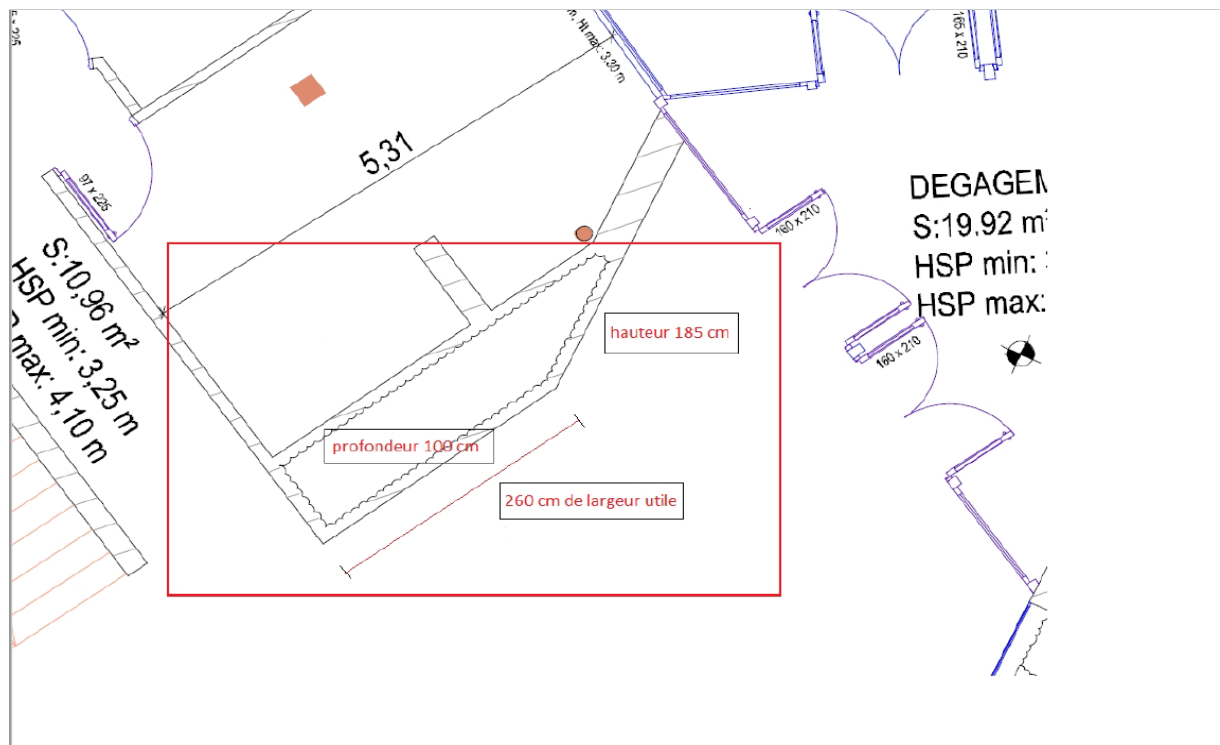

**Annexe 1 : Plan et photos de l'emplacement au sein de la piscine du Centre Sportif Richard Bozon.**

Plan avec mesures (en cm) de l'emplacement :

Profondeur 100cm ; Hauteur 185cm ; Largeur utile 260 cm

Photographies de l'emplacement actuel :

Photographie n°1 :

Photographie n°2 :