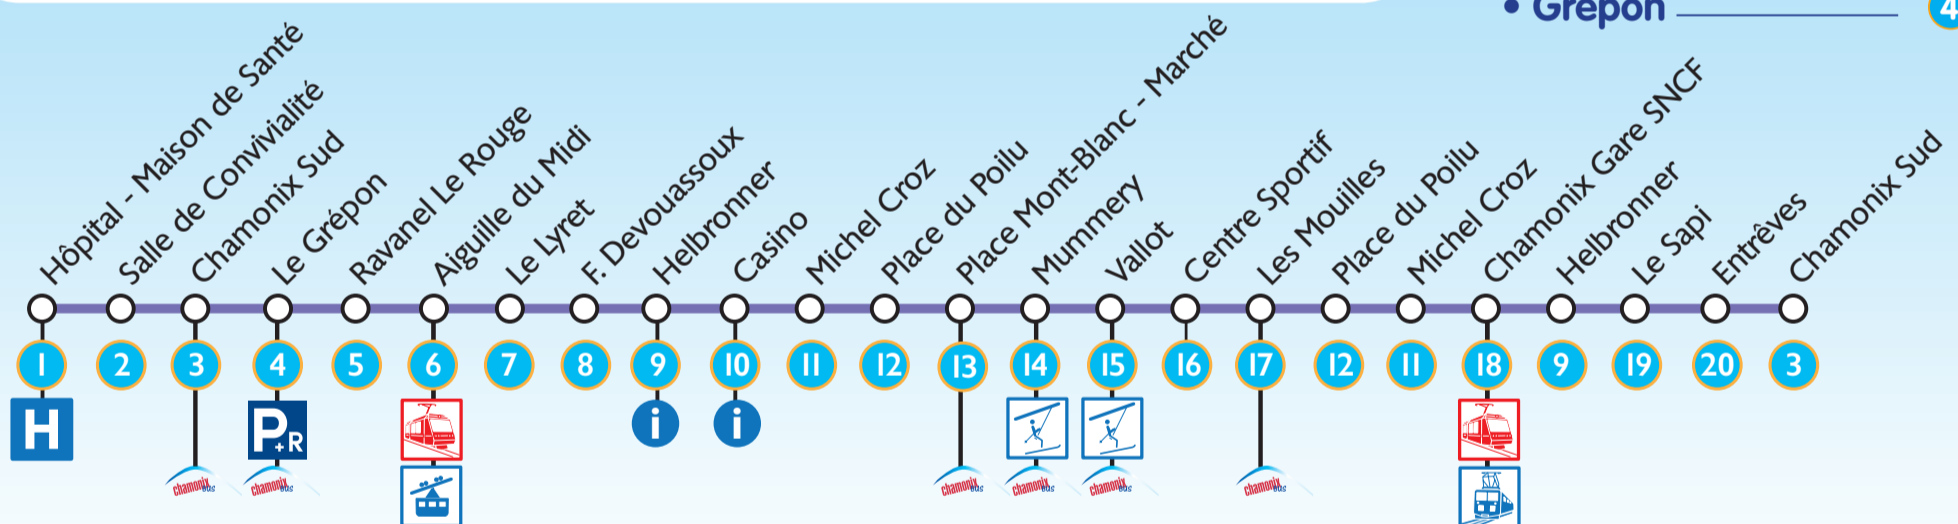

le Mulet

NOUVEAU à partir du 2 décembre 2013

New: from December 2nd, 2013

- Une fréquence à 15 minutes de 7h45 à 19h00 toute l'année en semaine, des services adaptés les week-ends
  Every 15 minutes from 7:45 am to 7:00 pm, please pay attention to week-end service
- Extension du circuit vers «l'Hôpital - Maison de santé» et la «Salle de Convivialité»
  Serves «Hôpital - Maison de Santé» and «Salle de Convivialité»

Accès aux parkings
Parking access :

P.R.	• Grépon	_____	4
P	• Mont-Blanc	_____	13
P	• Entrèves	_____	20
P	• Allobroges	_____	9 18
P	• Médiathèque	_____	17
P	• L. Terray	_____	5

Correspondances
Connection
Chamonix Bus :

• Chamonix Sud	_____	3
• Mont-Blanc	_____	13
• Mummery	_____	14
• Vallot	_____	15
• Les Mouilles	_____	17
• Hôpital	_____	1
• Grépon	_____	4