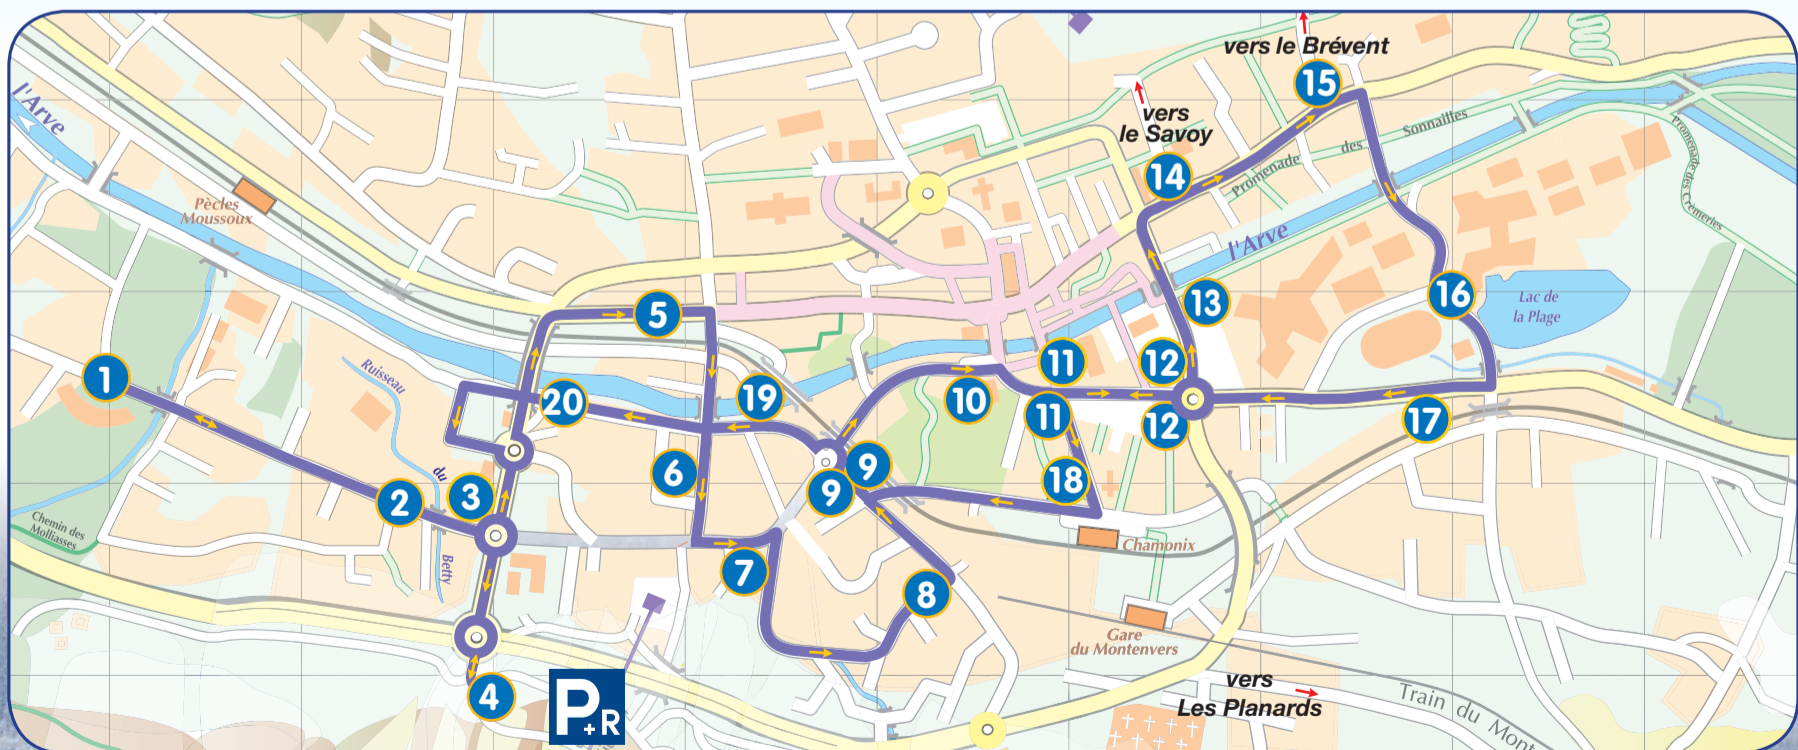

le nouveau Mulet

Navette gratuite centre ville

Town centre free shuttle

le Mulet

NOUVEAU à partir du 2 décembre 2013

New: from December 2nd, 2013

- Une fréquence à 15 minutes de 7h45 à 19h00 toute l'année en semaine, des services adaptés les week-ends
Every 15 minutes from 7:45 am to 7:00 pm, please pay attention to week-end service
- Extension du circuit vers «l'Hôpital - Maison de santé» et la «Salle de Convivialité»
Serves «Hôpital - Maison de Santé» and «Salle de Convivialité»

Accès aux parkings
Parking access :

P.R.	• Grépon	_____	4
P	• Mont-Blanc	_____	13
P	• Entrèves	_____	20
P	• Allobroges	_____	9 18
P	• Médiathèque	_____	17
P	• L. Terray	_____	5

Correspondances
Connection
Chamonix Bus :

• Chamonix Sud	_____	3
• Mont-Blanc	_____	13
• Mummery	_____	14
• Vallot	_____	15
• Les Mouilles	_____	17
• Hôpital	_____	1
• Grépon	_____	4

Renseignements :
Tél. 04 50 53 05 55
chamonixbus@transdev.fr
Transports@cc-valleedechamonixmb.fr
Informations dans les Mairies