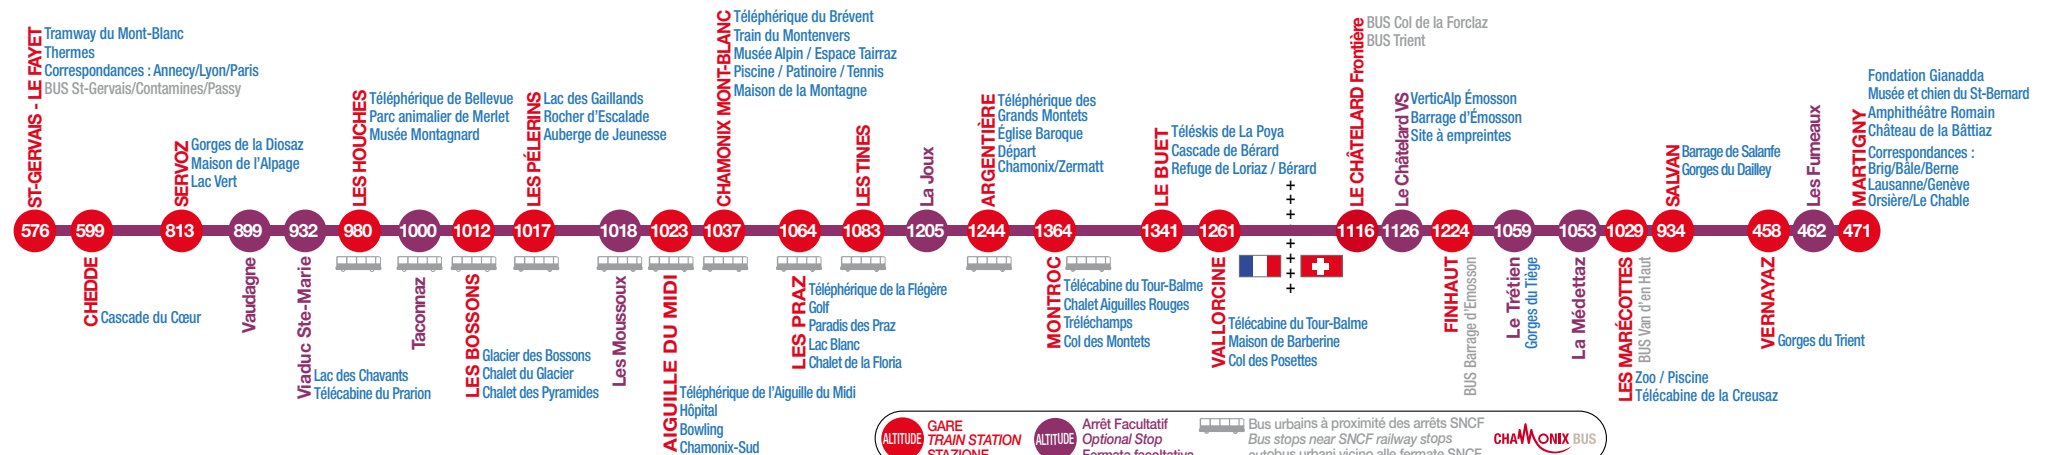

HORAIRES > DU 11 JUIN AU 04 SEPTEMBRE 2016

TIMETABLE > FROM JUNE 11TH TO SEPTEMBER 04TH 2016

ORARI > DAL 11 GIUGNO AL 04 SETTEMBRE 2016

MARTIGNY > CHAMONIX MONT-BLANC > SAINT-GERVAIS-LE FAYET

Numéro de circulation TMR	26242	26244	26208	26210	26212	26214	26216	26218	26220	26222	26224	26226	26228	26230	26232	26234	26236	26238	26240	
MARTIGNY	6.02	6.51	7.45	8.45	9.45	10.45	11.45	12.45	13.45	14.45	15.45	16.45	17.45	18.45	19.45	20.45	21.45	22.45	23.45	
LES FUMEAUX	X 6.03	6.52	7.46	8.46	9.46	10.46	11.46	12.46	13.46	14.46	15.46	16.46	17.46	18.46	19.46	20.46	21.46	22.46	23.46	
VERNAYAZ	6.06	6.55	7.49	8.49	9.49	10.49	11.49	12.49	13.49	14.49	15.49	16.49	17.49	18.49	19.49	20.49	21.49	22.49	23.49	
SALVAN	6.16	7.05	7.59	8.59	9.59	10.59	11.59	12.59	13.59	14.59	15.59	16.59	17.59	18.59	19.59	20.59	21.59	22.59	23.59	
LES MARÉCOTTES	6.20	7.09	8.03	9.03	10.03	11.03	12.03	13.03	14.03	15.03	16.03	17.03	18.03	19.03	20.03	21.03	22.03	23.03	00.03	
LA MÉDETTAZ	X 6.21	7.10	8.04	9.04	10.04	11.04	12.04	13.04	14.04	15.04	16.04	17.04	18.04	19.04	20.04	21.04	22.04	23.04	00.04	
LE TRÉTIEN	X 6.25	7.14	8.08	9.08	10.08	11.08	12.08	13.08	14.08	15.08	16.08	17.08	18.08	19.08	20.08	21.08	22.08	23.08	00.08	
FINHAUT	6.33	7.22	8.16	9.16	10.16	11.16	12.16	13.16	14.16	15.16	16.16	17.16	18.16	19.16	20.16	21.16	22.16	23.16	00.15	
LE CHÂTELARD-VS (Village)	X 6.40	7.29	8.23	9.23	10.23	11.23	12.23	13.23	14.23	15.23	16.23	17.23	18.23	19.23	20.23	21.23	22.23	23.23	00.22	
LE CHÂTELARD FRONTIÈRE	6.42	7.32	8.26	9.26	10.26	11.26	12.26	13.26	14.26	15.26	16.26	17.26	18.26	19.26	20.26	21.26	22.26	23.26	00.25	
VALLORCINE	A																			
Numéro de circulation SNCF	BUS 49900	BUS 49902	TER 18902	TER 18904	TER 18906	TER 18908	TER 18910	TER 18912	TER 18914	TER 18934	TER 18916	TER 18918	TER 18920	TER 18922	TER 18924	TER 18936	TER 18926	TER 18928	TER 18930	TER 18932
VALLORCINE	D		6.38	7.07	7.38	8.38	9.38	10.38	11.38	12.07	12.38	13.38	14.38	15.38	16.38	17.07	17.38	18.38	19.38	20.38
LE BUET			6.41	7.11	7.41	8.41	9.41	10.41	11.41	12.11	12.41	13.41	14.41	15.41	16.41	17.11	17.41	18.41	19.41	20.41
MONTROC LE PLANET			6.48	7.19	7.48	8.48	9.48	10.48	11.48	12.19	12.48	13.48	14.48	15.48	16.48	17.19	17.48	18.48	19.48	20.48
ARGENTIÈRE			6.53	7.24	7.53	8.53	9.53	10.53	11.53	12.24	12.53	13.53	14.53	15.53	16.53	17.24	17.53	18.53	19.53	20.53
LA JOUX	X		6.58	7.28	7.58	8.58	9.58	10.58	11.58	12.28	12.58	13.58	14.58	15.58	16.58	17.28	17.58	18.58	19.58	20.58
LES TINES			7.03	7.34	8.03	9.03	10.03	11.03	12.03	12.34	13.03	14.03	15.03	16.03	17.03	17.34	18.03	19.03	20.03	21.03
LES PRAZ			7.06	7.37	8.06	9.06	10.06	11.06	12.06	12.37	13.06	14.06	15.06	16.06	17.06	17.37	18.06	19.06	20.06	21.06
CHAMONIX MT-BLANC	A		7.10	7.42	8.10	9.10	10.10	11.10	12.10	12.42	13.10	14.10	15.10	16.10	17.10	17.42	18.10	19.10	20.10	21.10
CHAMONIX MT-BLANC	D	5.14	6.14	7.14	8.14	9.14	10.14		12.14	13.14	14.14	15.14	16.14	17.14	18.14	19.14	20.14			
AIGUILLE DU MIDI	I	I	7.16	8.16	9.16	10.16		12.16	13.16	14.16	15.16	16.16	17.16	18.16	19.16	20.16				
LES MOUSSOUX	X	5.18	6.18	7.18	8.18	9.18	10.18		12.18	13.18	14.18	15.18	16.18	17.18	18.18	19.18	20.18			
LES PÉLERINS		5.20	6.20	7.20	8.20	9.20	10.20		12.20	13.20	14.20	15.20	16.20	17.20	18.20	19.20	20.20			
LES BOSSONS		5.24	6.24	7.24	8.24	9.24	10.24		12.24	13.24	14.24	15.24	16.24	17.24	18.24	19.24	20.24			
TACONNAZ	X	5.26	6.26	7.26	8.26	9.26	10.26		12.26	13.26	14.26	15.26	16.26	17.26	18.26	19.26	20.26			
LES HOUCHES		5.32	6.32	7.32	8.32	9.32	10.32		12.32	13.32	14.32	15.32	16.32	17.32	18.32	19.32	20.32			
VIADUC STE MARIE	X	I	I	7.34	8.34	9.34	10.34		12.34	13.34	14.34	15.34	16.34	17.34	18.34	19.34	20.34			
VAUDAGNE	X	I	I	7.37	8.37	9.37	10.37		12.37	13.37	14.37	15.37	16.37	17.37	18.37	19.37	20.37			
SERVOZ		5.43	6.43	7.43	8.43	9.43	10.43		12.43	13.43	14.43	15.43	16.43	17.43	18.43	19.43	20.43			
CHEDE	I	I	7.51	8.51	9.51	10.51		12.51	13.51	14.51	15.51	16.51	17.51	18.51	19.51	20.51				
ST-GERVAIS-LE FAYET		5.57	6.57	7.57	8.57	9.57	10.57		12.57	13.57	14.57	15.57	16.57	17.57	18.57	19.57	20.57			