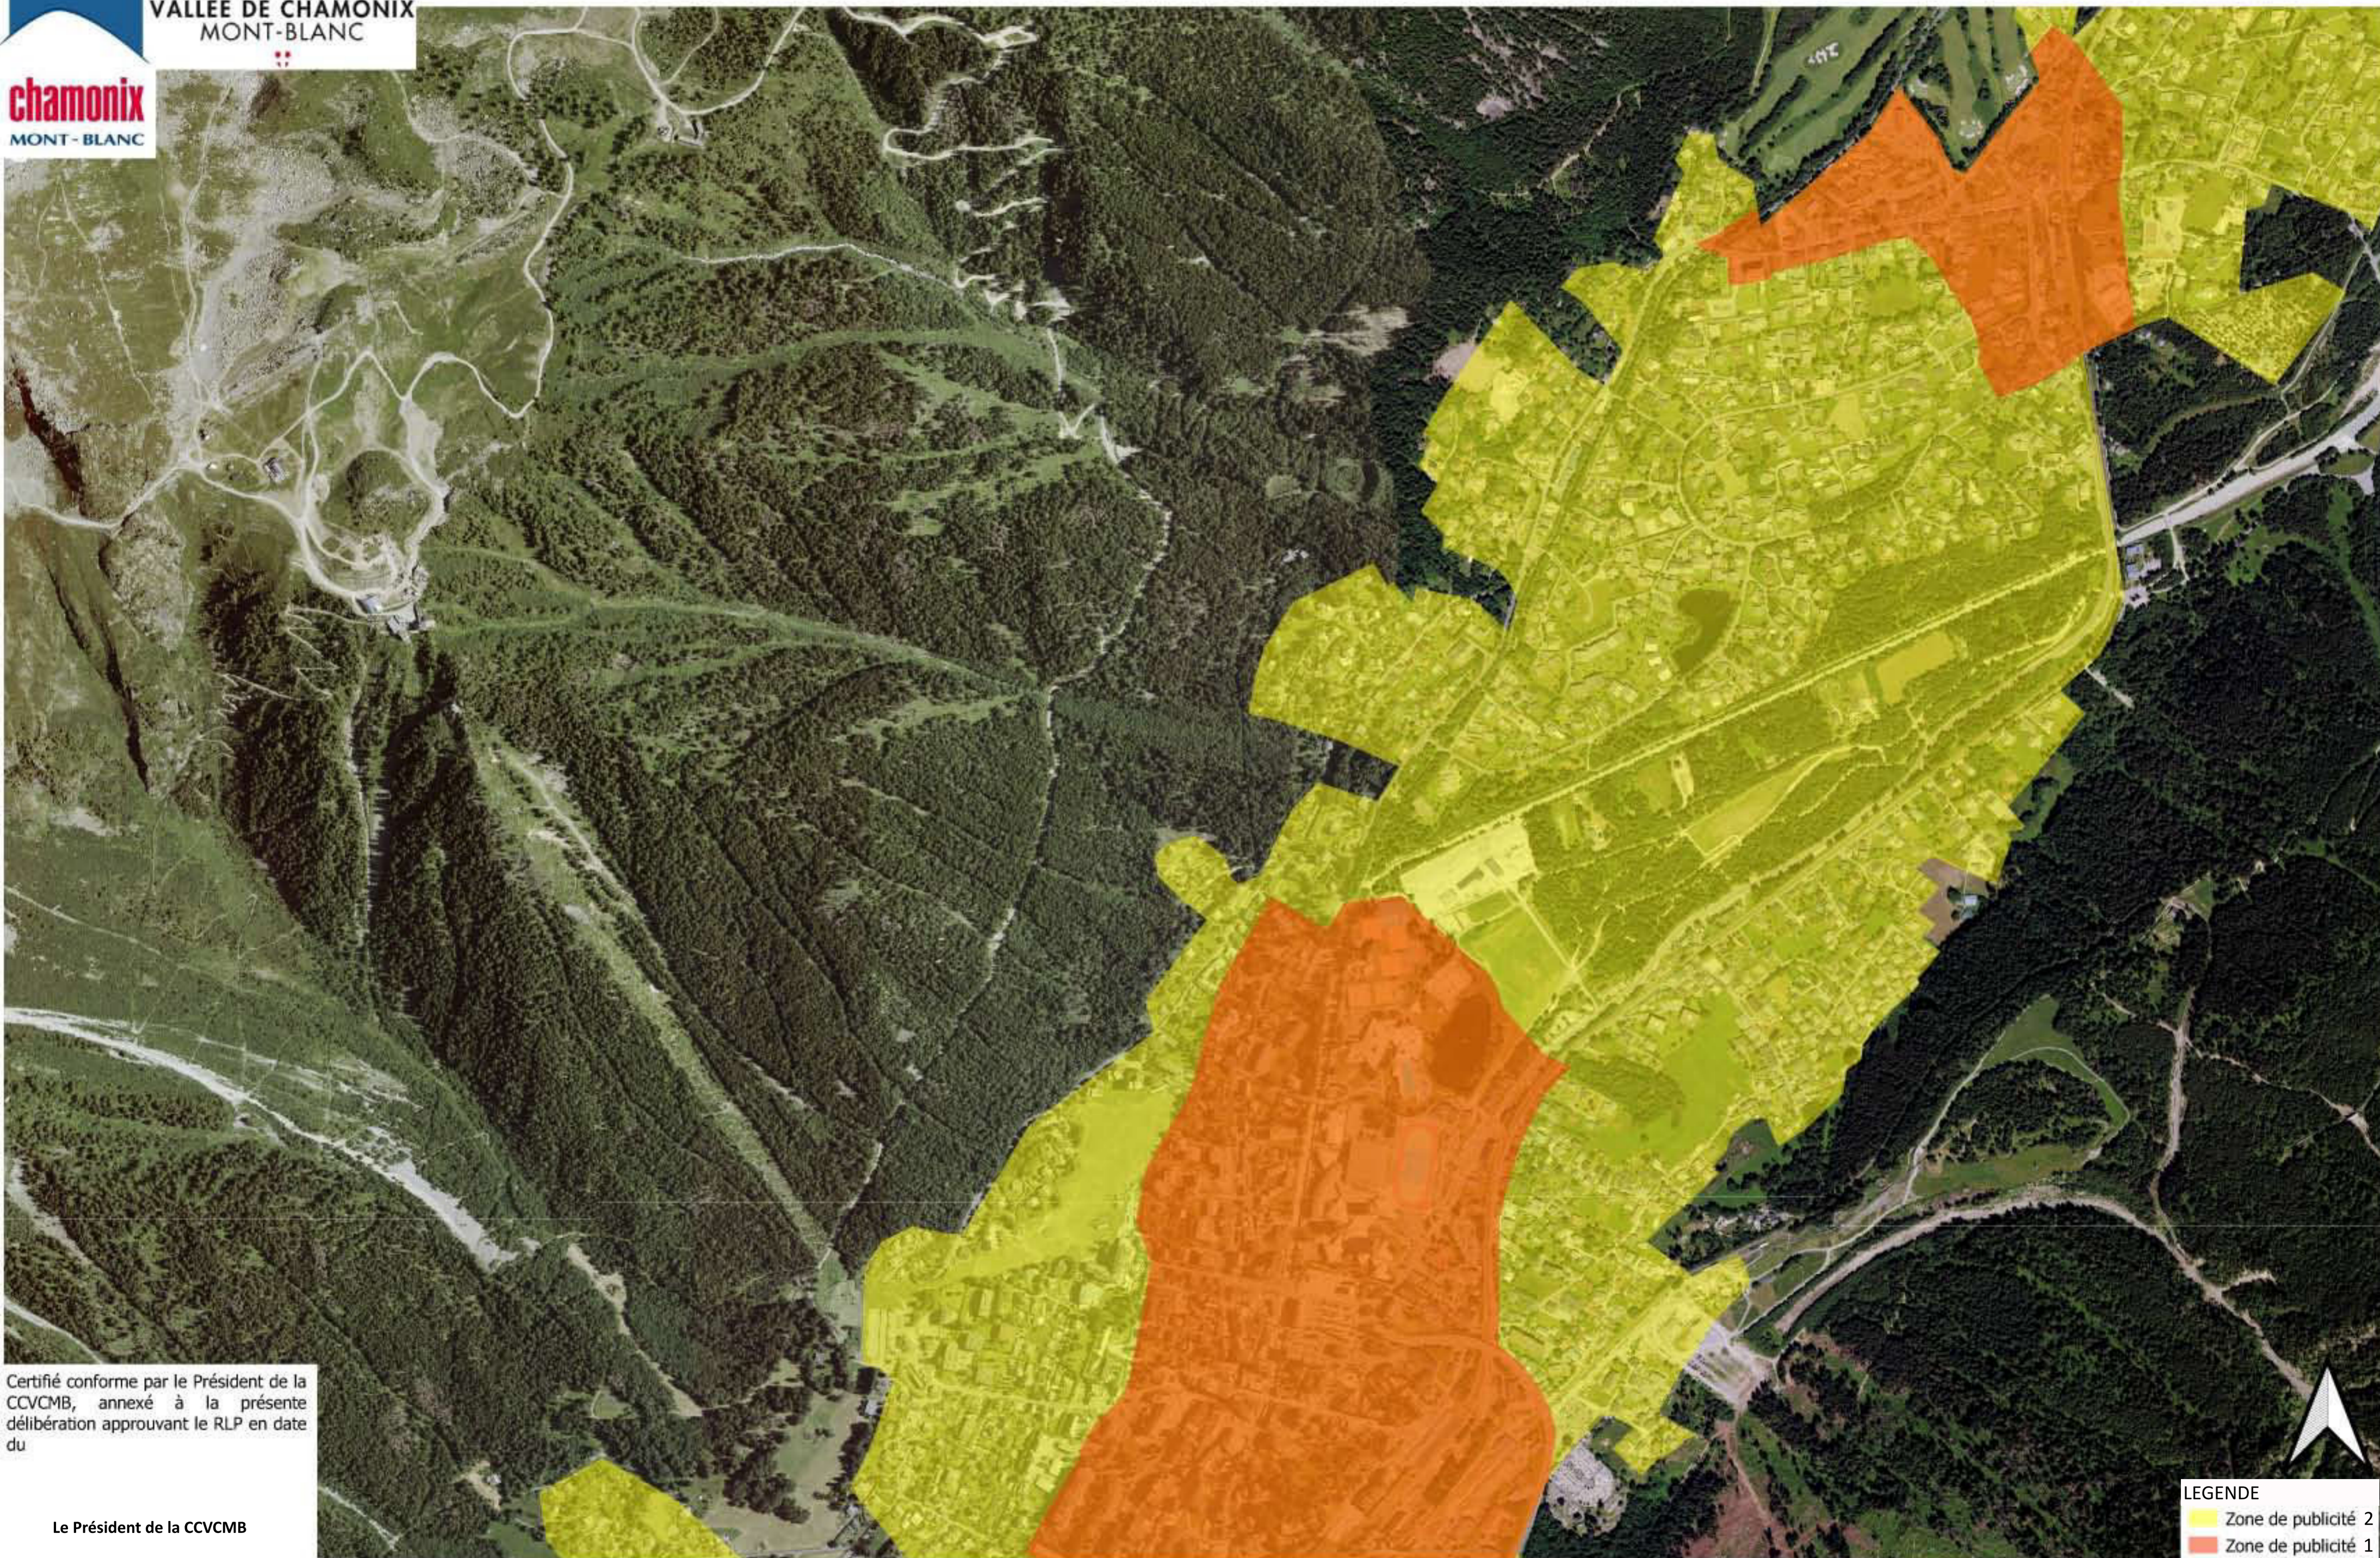

Règlement Local de Publicité - Les Praz - Zones de publicité

Certifié conforme par le Président de la CCVCMB, annexé à la présente délibération approuvant le RLP en date du

Le Président de la CCVCMB

LEGENDE

- Zone de publicité 2
- Zone de publicité 1

0 250 500 m