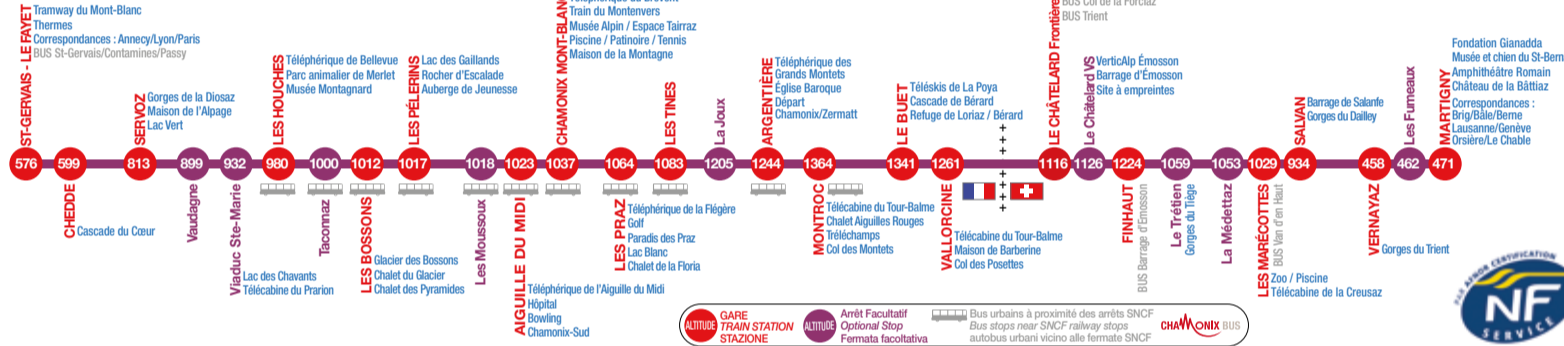

HORAIRES > DU 17 SEPTEMBRE AU 8 DÉCEMBRE 2018

TIMETABLE > FROM SEPTEMBER 17TH TO DECEMBER 8TH 2018

ORARI > DAL 17 SETTEMBRE AL 8 DICEMBRE 2018

MARTIGNY > CHAMONIX MONT-BLANC > ST GERVAIS-LE FAYET

Numéro de circulation TMR	26242	26244	26208	26210	26212	26214	26216	26218	26220	26222	26224	26226	26228	26230	26232	26234	26236	26238	26240
Q	Q	Q	Q	Q	Q	Q	Q	Q	Q	Q	Q	Q	Q	Q	Q	Q	Q	Q	Q
MARTIGNY	6.00	6.55	7.46	8.46	9.46	10.46	11.46	12.46	13.46	14.46	15.46	16.46	17.46	18.46	19.46	20.46	21.46	22.46	23.48
LES FUMEAUX X	6.01	6.56	7.47	8.47	9.47	10.47	11.47	12.47	13.47	14.47	15.47	16.47	17.47	18.47	19.47	20.47	21.47	22.47	23.49
VERNAYAZ	6.05	7.00	7.51	8.51	9.51	10.51	11.51	12.51	13.51	14.51	15.51	16.51	17.51	18.51	19.51	20.51	21.51	22.51	23.53
SALVAN	6.14	7.09	8.00	9.00	10.00	11.00	12.00	13.00	14.00	15.00	16.00	17.00	18.00	19.00	20.00	21.00	22.00	23.00	00.02
LES MARÉCOTTES	6.18	7.13	8.04	9.04	10.04	11.04	12.04	13.04	14.04	15.04	16.04	17.04	18.04	19.04	20.04	21.04	22.04	23.04	00.06
LA MÉDETTAZ X	6.19	7.14	8.05	9.05	10.05	11.05	12.05	13.05	14.05	15.05	16.05	17.05	18.05	19.05	20.05	21.05	22.05	23.05	0.07
LE TRÉTIEN X	6.21	7.17	8.08	9.08	10.08	11.08	12.08	13.08	14.08	15.08	16.08	17.08	18.08	19.08	20.08	21.08	22.08	23.08	0.10
FINHAUT	6.31	7.26	8.17	9.17	10.17	11.17	12.17	13.17	14.17	15.17	16.17	17.17	18.17	19.17	20.17	21.17	22.17	23.17	0.19
LE CHÂTELARD-VS (VILLAGE) X	6.37	7.32	8.23	9.23	10.23	11.23	12.23	13.23	14.23	15.23	16.23	17.23	18.23	19.23	20.23	21.23	22.23	23.23	0.25
LE CHÂTELARD FRONTIÈRE	6.40	7.35	8.27	9.27	10.27	11.27	12.27	13.27	14.27	15.27	16.27	17.27	18.27	19.27	20.27	21.27	22.27	23.27	0.28
VALLORCINE ARR.			8.33	9.33	10.33	11.33													

Des travaux d'infrastructure sont prévus du 17 septembre au 5 octobre 2018 entre Chamonix et Le Châtelard FR. Veuillez-vous renseigner dans les gares pour connaître les particularités et plan de substitution par autocar.